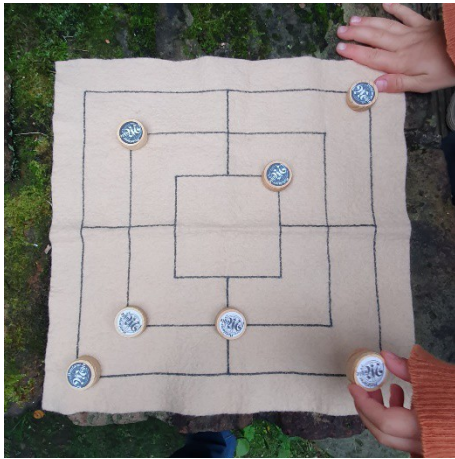

Mühle in der Mühle

Kinder basteln ein Mühlespiel und spielen Mühle in oder an der Holzlarer Mühle

am Samstag, dem 20.6.2026, von 15:30 Uhr bis 18:00 Uhr

Die Kinder (7 bis 13 Jahre) werden in kleinen Gruppen angeleitet, die Spielregeln zu lernen, ihr eigenes Mühlespiel zu gestalten sowie Spielpraxis zu bekommen oder auszubauen. Für Anfänger und Fortgeschrittene.

in der

Holzlarer Mühle
53229 Bonn-Holzlar
Mühlenweg 3 a (Bus 608)

Alle Mitarbeiter arbeiten ehrenamtlich. Um eine Spende von 5€ für den Erhalt der Mühle wird gebeten. Material wird gestellt, aber bitte möglichst 30-Zentimeter-Lineal, Bleistift, Spitzer und Radiergummi mitbringen.

Nur nach Anmeldung: Klaus Wunderlich
0157 / 73 19 45 58 (WhatsApp)
Klaus.Wunderlich@gmx.net

Wegen des begrenzten Platzes in und an der Mühle können höchstens 12 Kinder teilnehmen.

Vorstand: Sandra Schaefer (Vorsitzende), Daniela Pfeiffer (stellv. Vorsitzende)
Carsten Specht (Schatzmeister)
Jan Peter (Schriftführer)
Verena Post, Ulrich Gleiß, Kelsang Max, Mark May, Ingrid Au, Hans-Josef Steilen, Peter Rehfeld (Beisitzer)